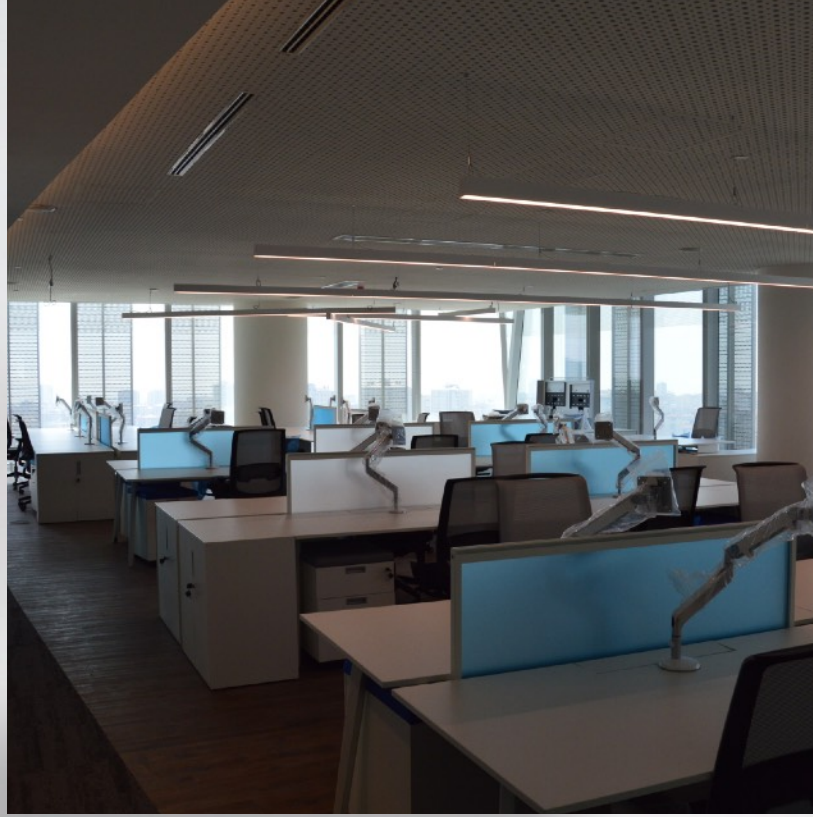

Allianz

30.000 m²

80 Çalışan

5 Ay