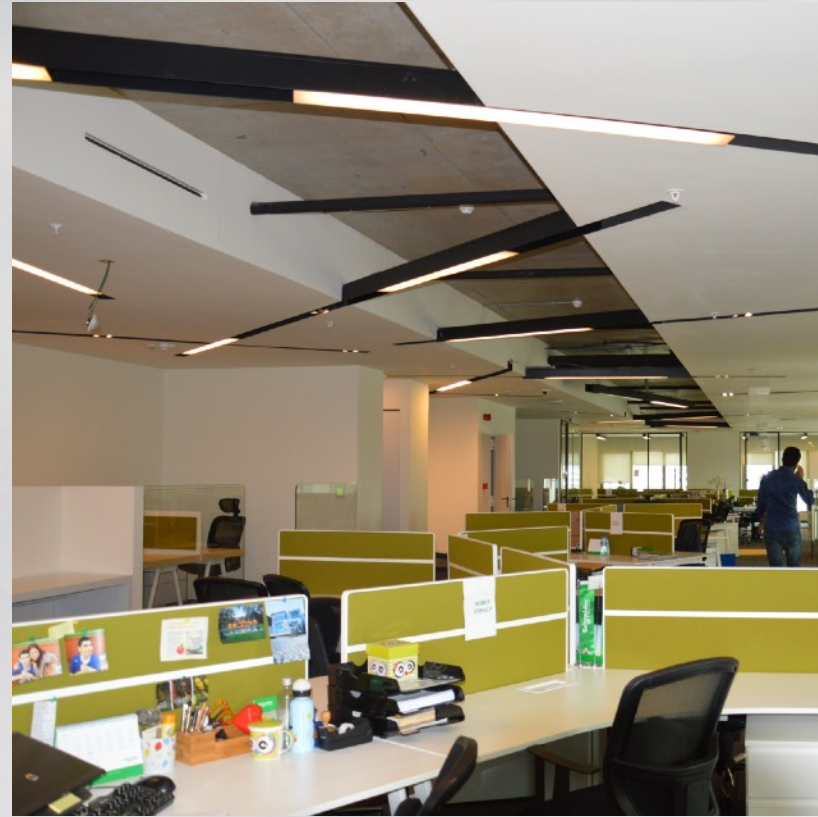

NET YAPI
DEKORASYON

Schneider
Electric

7.500 m

25 Çalışan

120 Gün

NET YAPI
DEKORASYON

1.400 m²

10 Çalışan